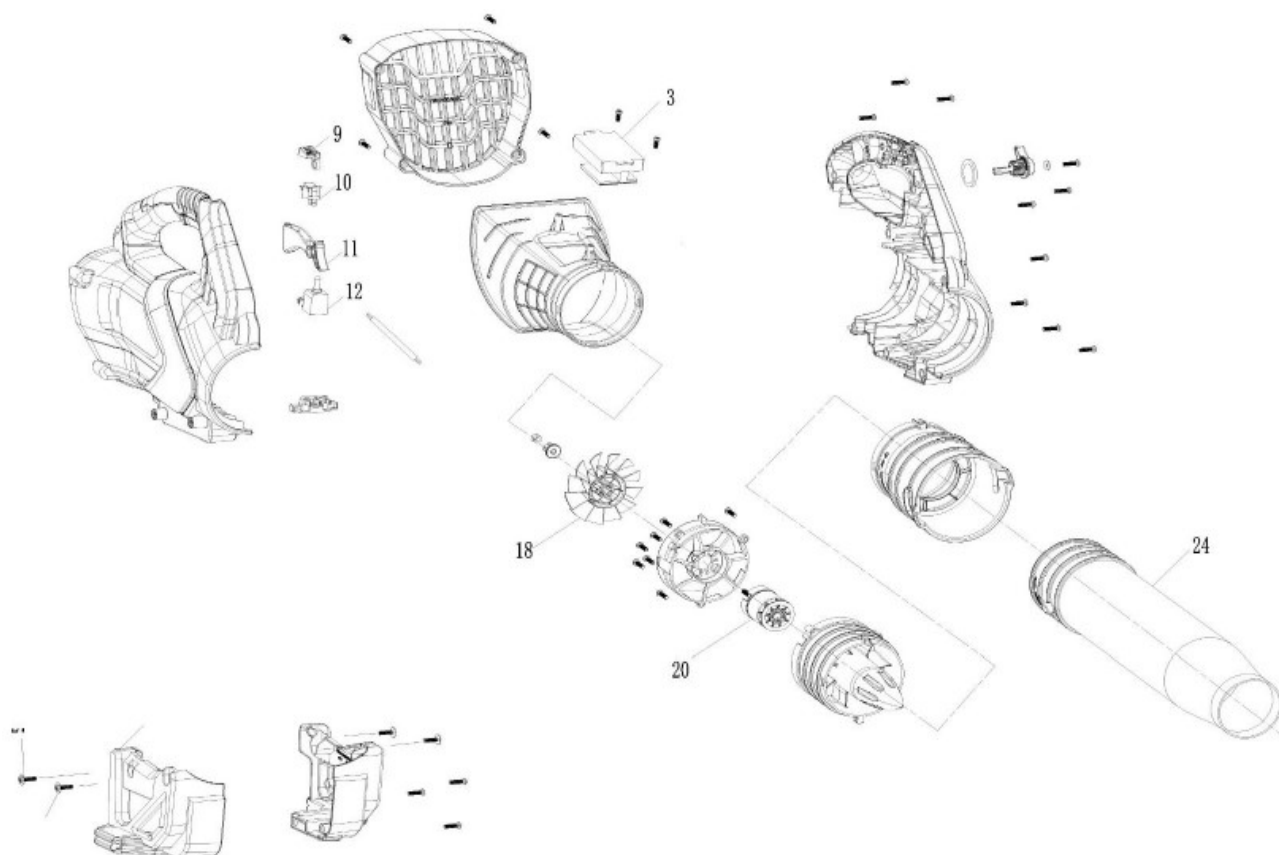

RATO™

SOFFIATORE RBSL40

POSIZIONE	CODICE ARTICOLO	DESCRIZIONE
3	DBL193401L/3	SCHEDA ELETTRONICA
9	DBL193401L/9	LEVA INTERRUTTORE
10	DBL193401L/10	INTERRUTTORE
11	DBL193401L/11	LEVA ACCELERATORE
12	DBL193401L/12	INTERRUTTORE
18	DBL193401L/18	VENTOLA
20	DBL193401L/20	MOTORE ELETTRICO
24	DBL193401L/23	TUBO TERMINALE