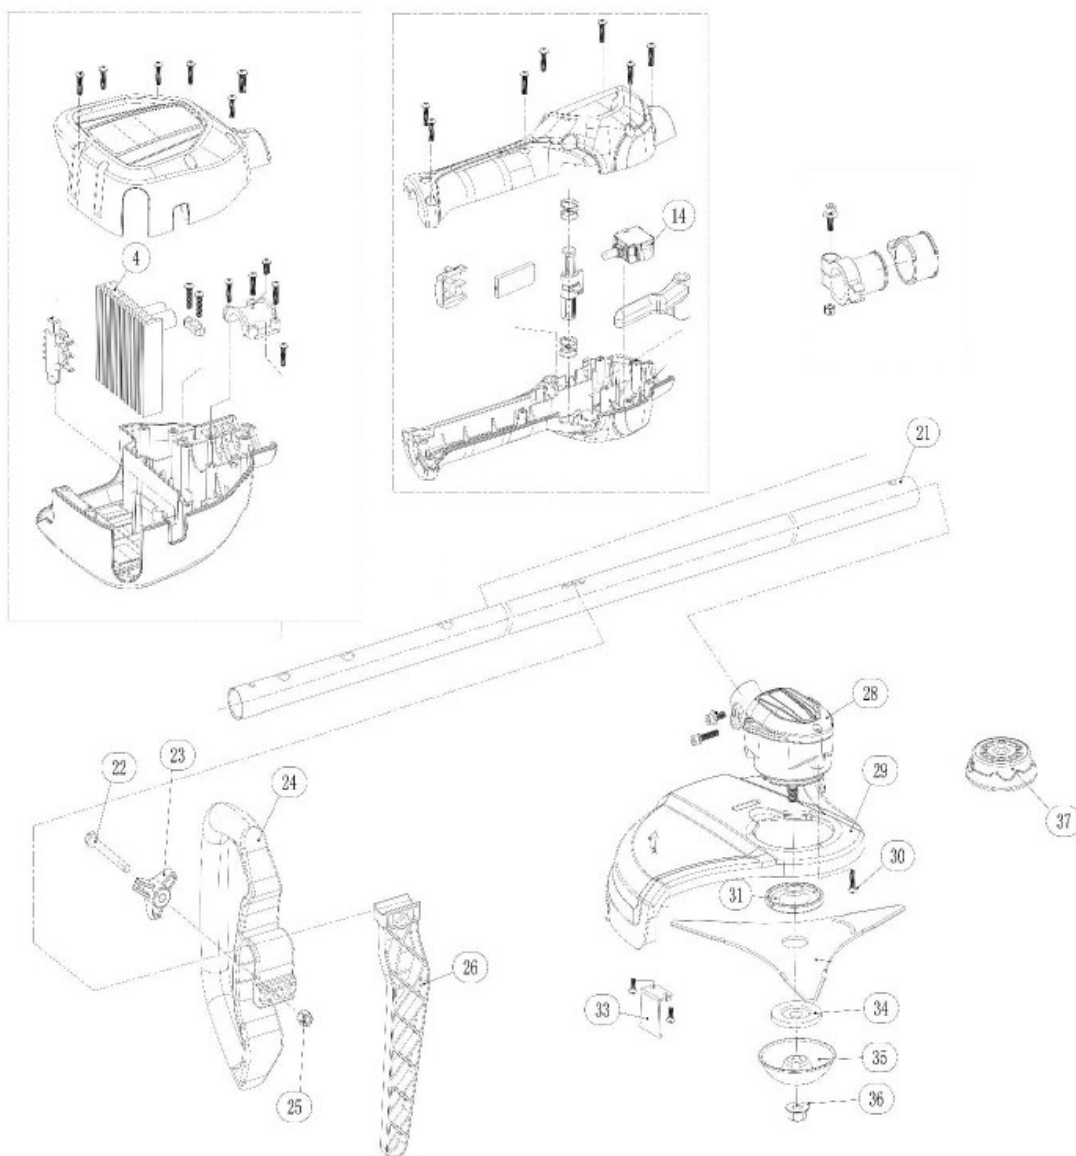

## DECESPUGLIATORE RBDM40

POSIZIONE	CODICE ARTICOLO	DESCRIZIONE
4	DBC298401L/4	SCHEDA ELETTRONICA
14	DBC298401L/14	INTERRUTTORE ON/OFF
21	DBC298401L/21	ASTA COMPLETA
22 A 26	DBC298401L/22/26	IMPUGNATURA
28	DBC298401L/28	MOTORE ELETTRICO
29 A 33	DBC298401L/29/33	PARASASSI COMPLETO
31	DBC298401L/31	PORTA TESTINA
34	DBC298401L/34	FERMA DISCO
35	DBC298401L/35	COPPA PROTEZIONE DISCO
36	DBC298401L/36	DADO PROTEZIONE DISCO
37	DBC298401L/37	TESTINA BATTI E VAI